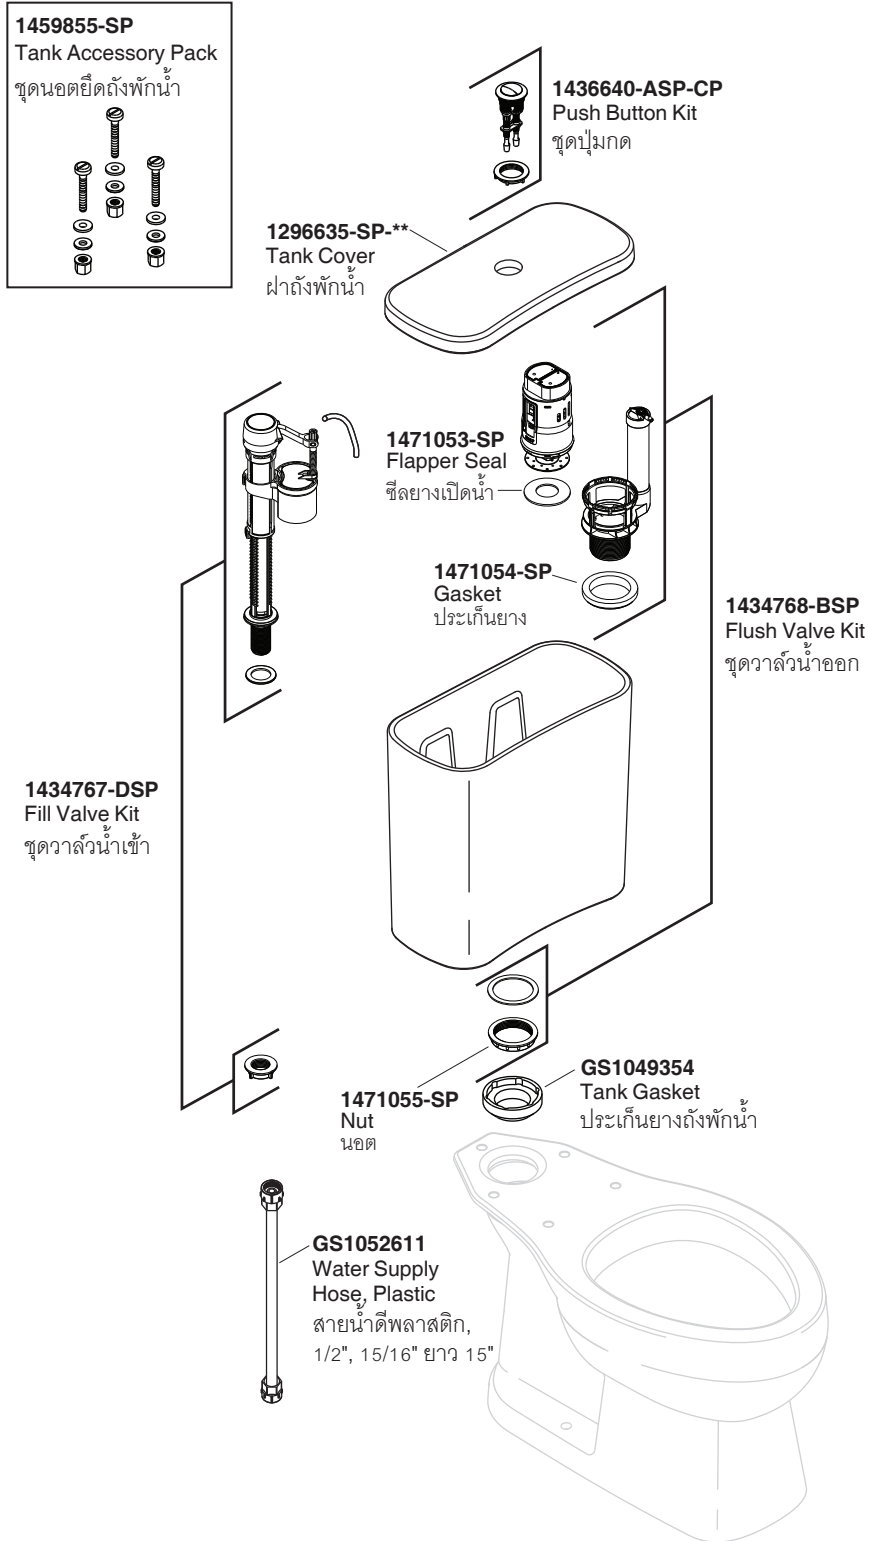

KARAT®

SERVICE PARTS

MAPLE PLUS 3/4.5L TOILET W/MANUAL BIDET SEAT

สุขภัณฑ์สองชิ้น รุ่นเมเปิลพลัส พร้อมฝารองนั่งอเนกประสงค์

K-20841X-TMB

Model Toilet / รุ่น	Bowl / โถสุขภัณฑ์	Tank / ถังพักน้ำ	Seat / ฝารองนั่ง	Tank Trim Kit / ชุดอุปกรณ์ถังพักน้ำ
K-20841X-TMB-**	K-75447X-**	K-20842X-LT-**	K-25990X-**	1442037-SP-CP

**Finish/color code must be specified when ordering
**ระบุรหัสสี/สีเคลือบผิว/สีในการสั่งซื้อผลิตภัณฑ์

Service Part
K-25990X-**

1479967

Water supply hose

สายน้ำดีฝารองนั่ง

1479968

T-Valve

วาล์ว 3 ทาง

1479969

Mounting Plate

ฐานรองยึดอุปกรณ

1479970

Hardware Pack Assy

ชุดนอตยึดฐานรองยึดอุปกรณ

**Finish/color code must be specified when ordering

**ระบุรหัสสีวัสดุเคลือบผิว/สีในการสั่งซื้อผลิตภัณฑ์